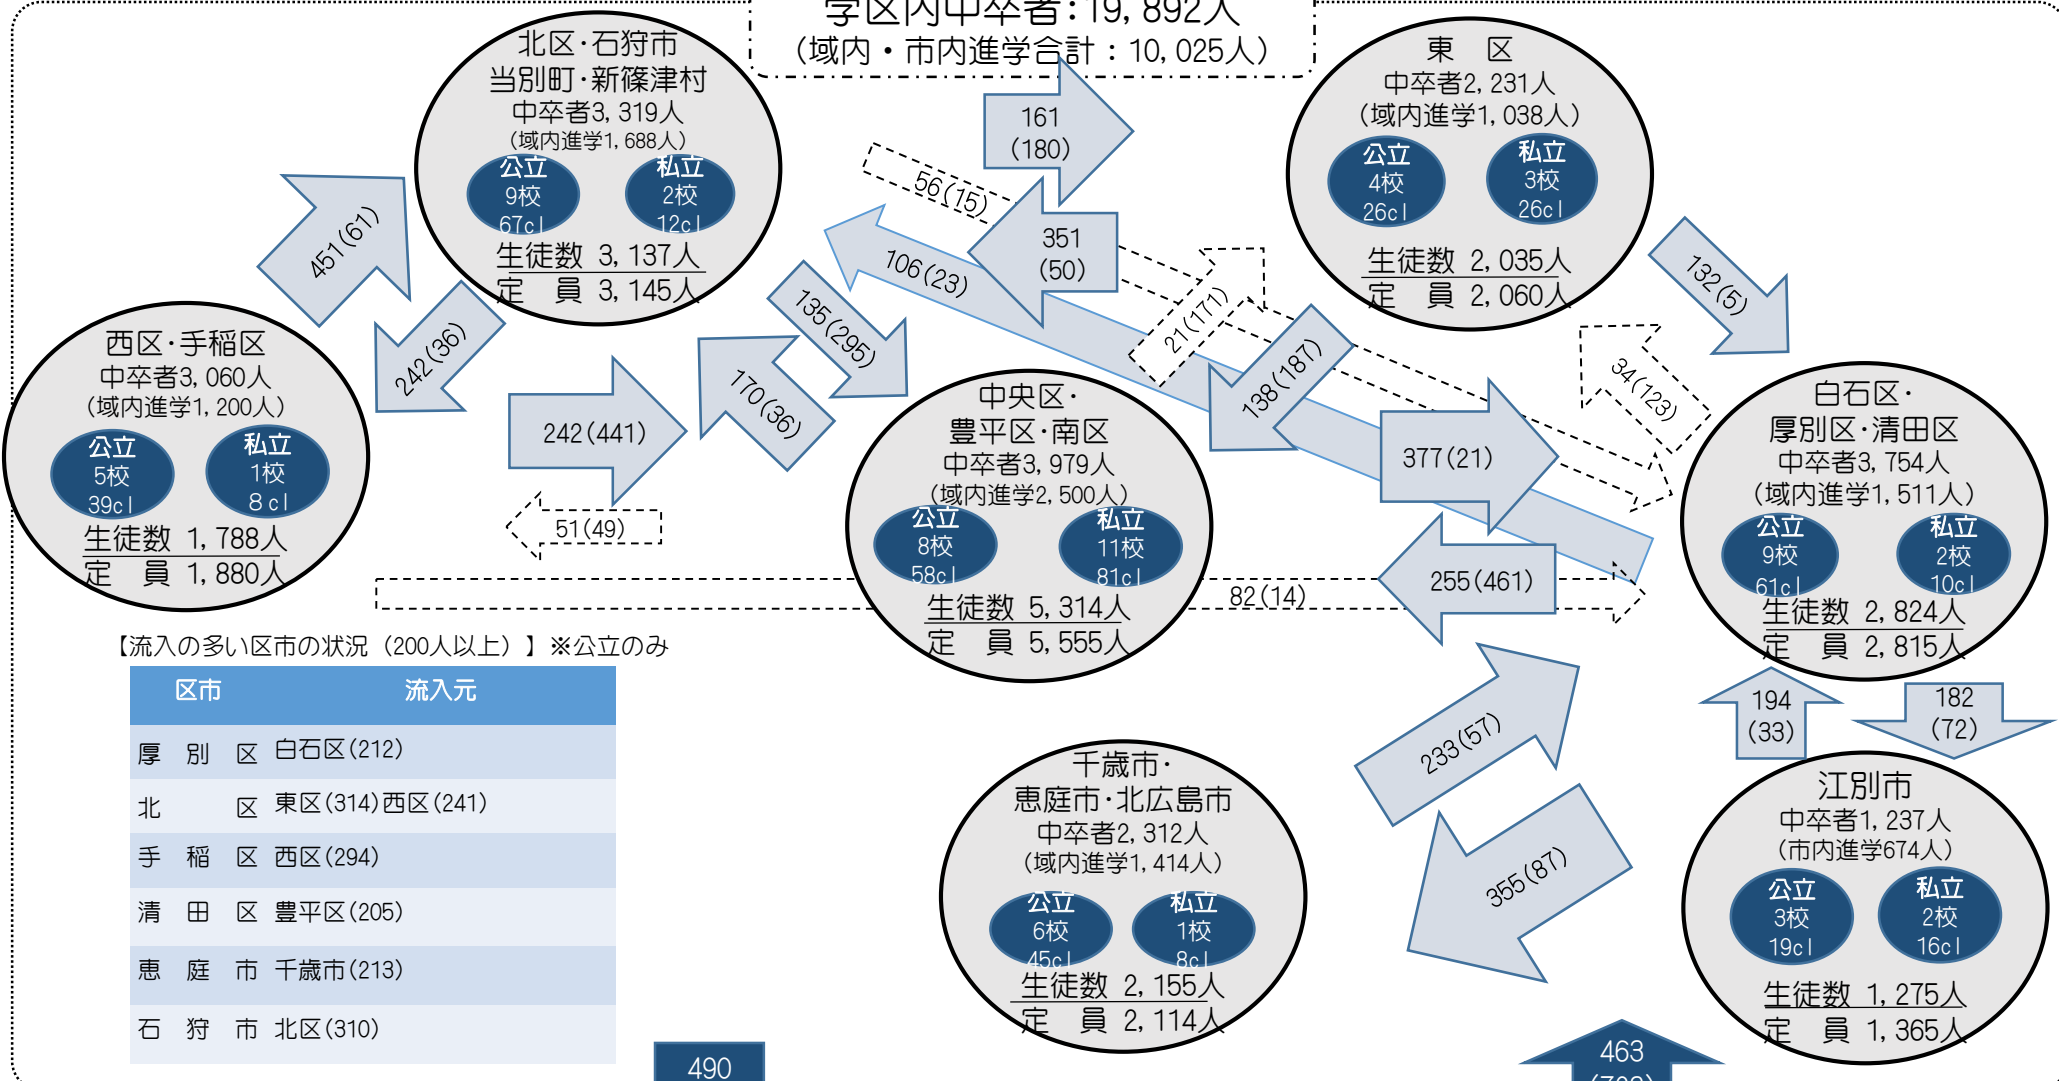

令和元年度 石狩学区における生徒の進路動向

【全日制課程】

学区内中卒者: 19,892人
(域内・市内進学合計: 10,025人)

【流入の多い区市の状況 (200人以上)】※公立のみ

区市	流入元
厚別区	白石区(212)
北区	東区(314)西区(241)
手稲区	西区(294)
清田区	豊平区(205)
恵庭市	千歳市(213)
石狩市	北区(310)

学区外流出入の状況
流出: 703人
流入: 1,186人

※流出入人数の()内は、私立学校入学者数(外数)

空知南学区 119
後志学区 27(123)
胆振東学区 124(34)
道外 110

主な流出入学区

空知南学区 91(63)
後志学区 102(66)
胆振東学区 56(53)
道外 33(119)